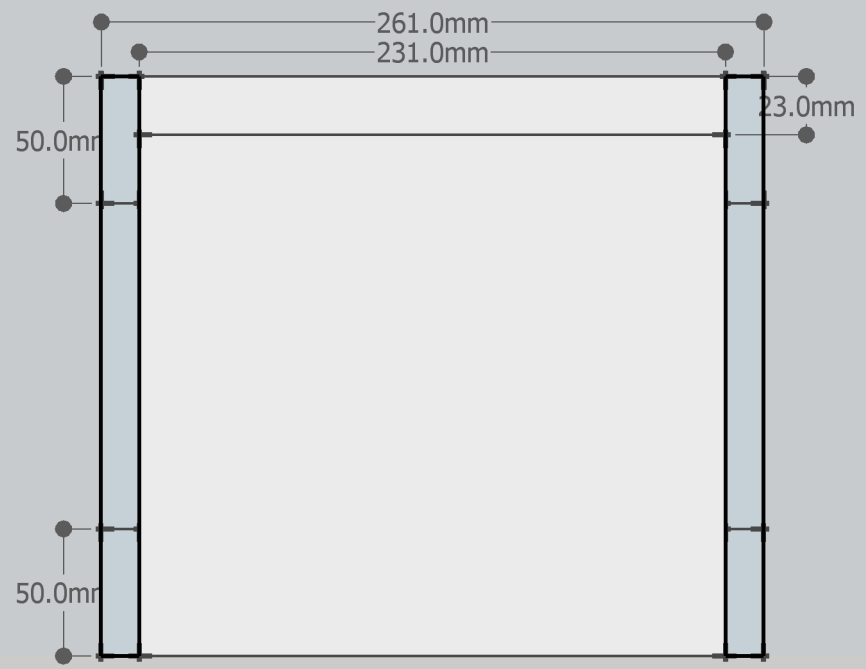

6 ramer

deksel

broed/voerbak

6 ramer, doorsnede voorkant

6 ramer, doorsnede zijkant

deksel, doorsnedes

broed/voerbak
doorsnedes