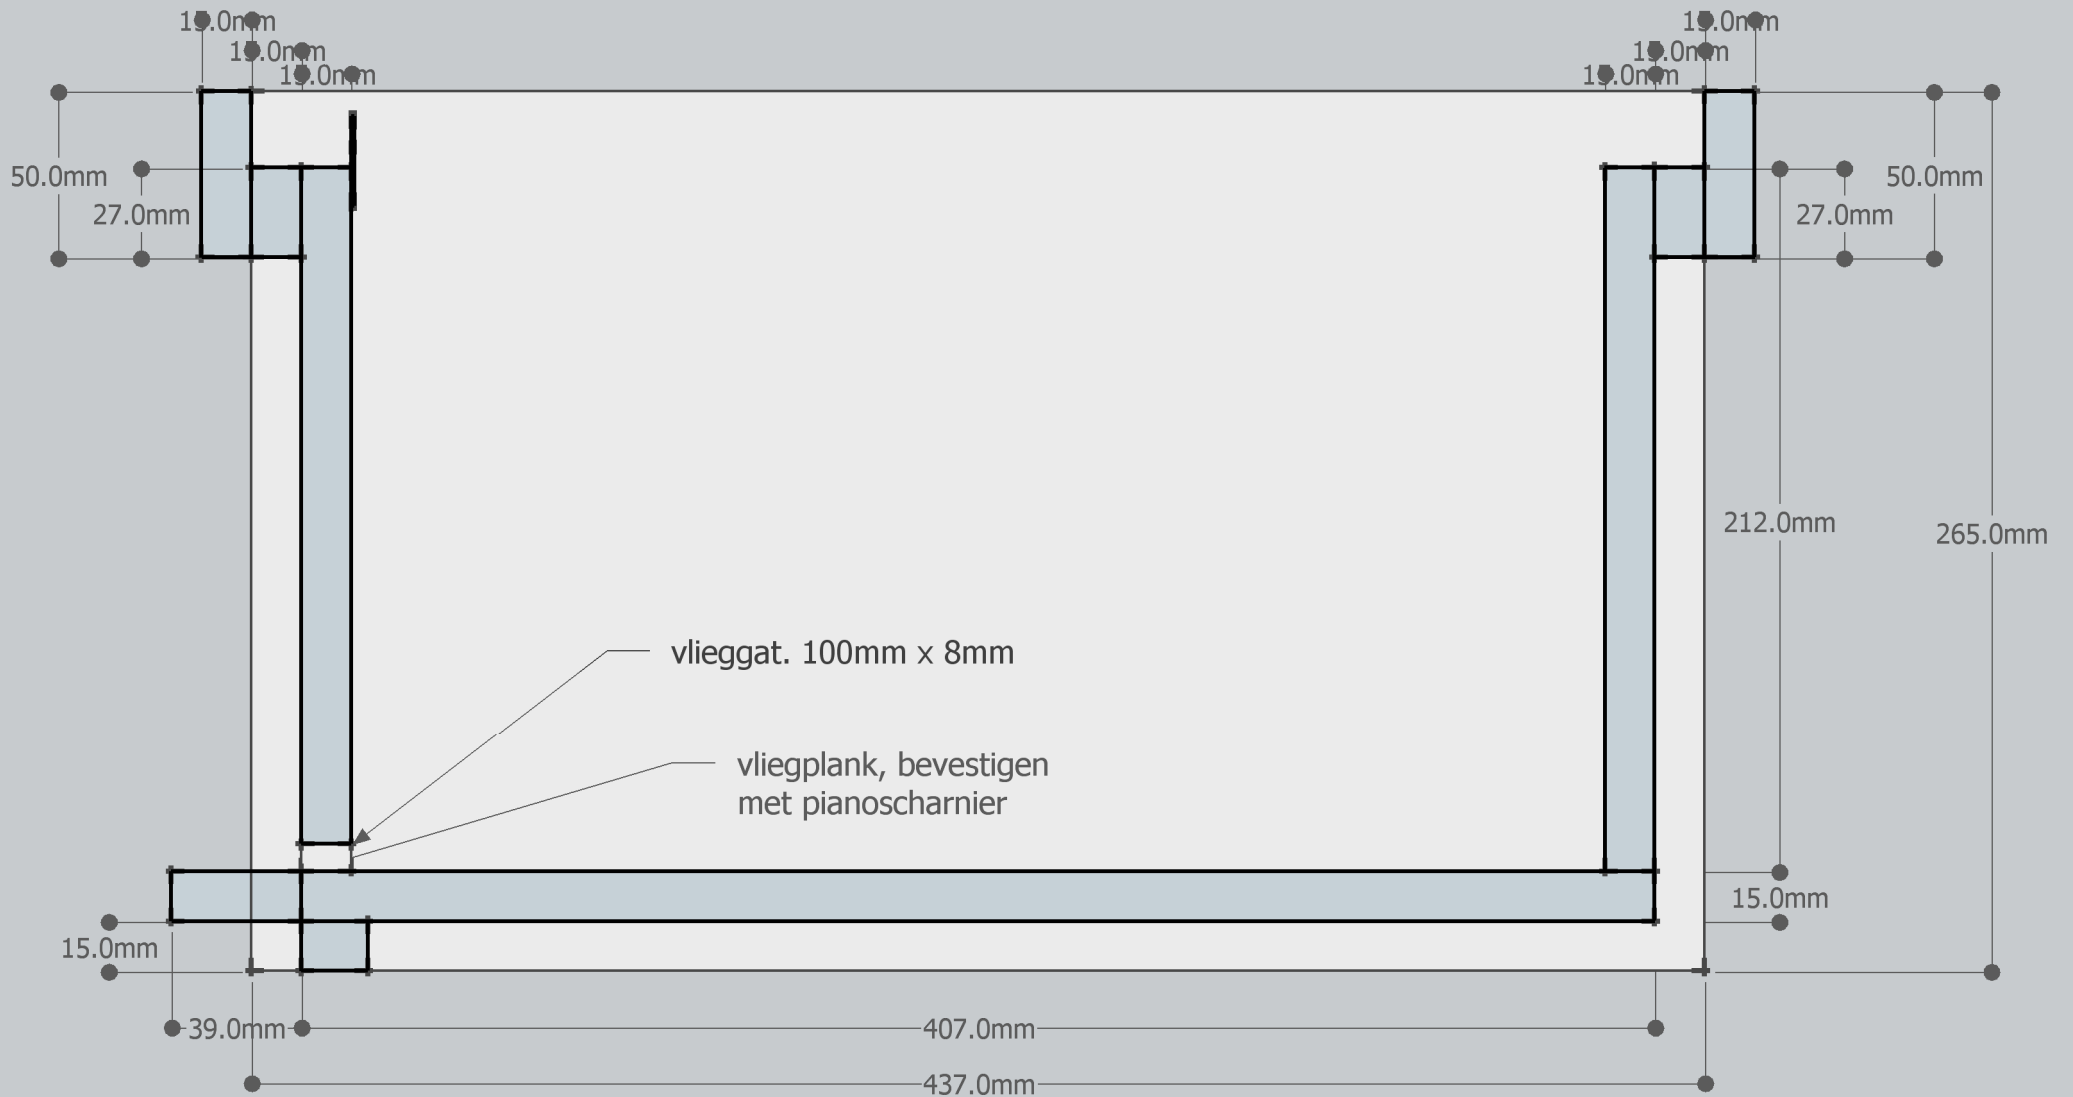

6 ramer

deksel

broed/voerbak

6 ramer, doorsnede voorkant

6 ramer, doorsnede zijkant

deksel, doorsnedes

broed/voerbak
doorsnedes