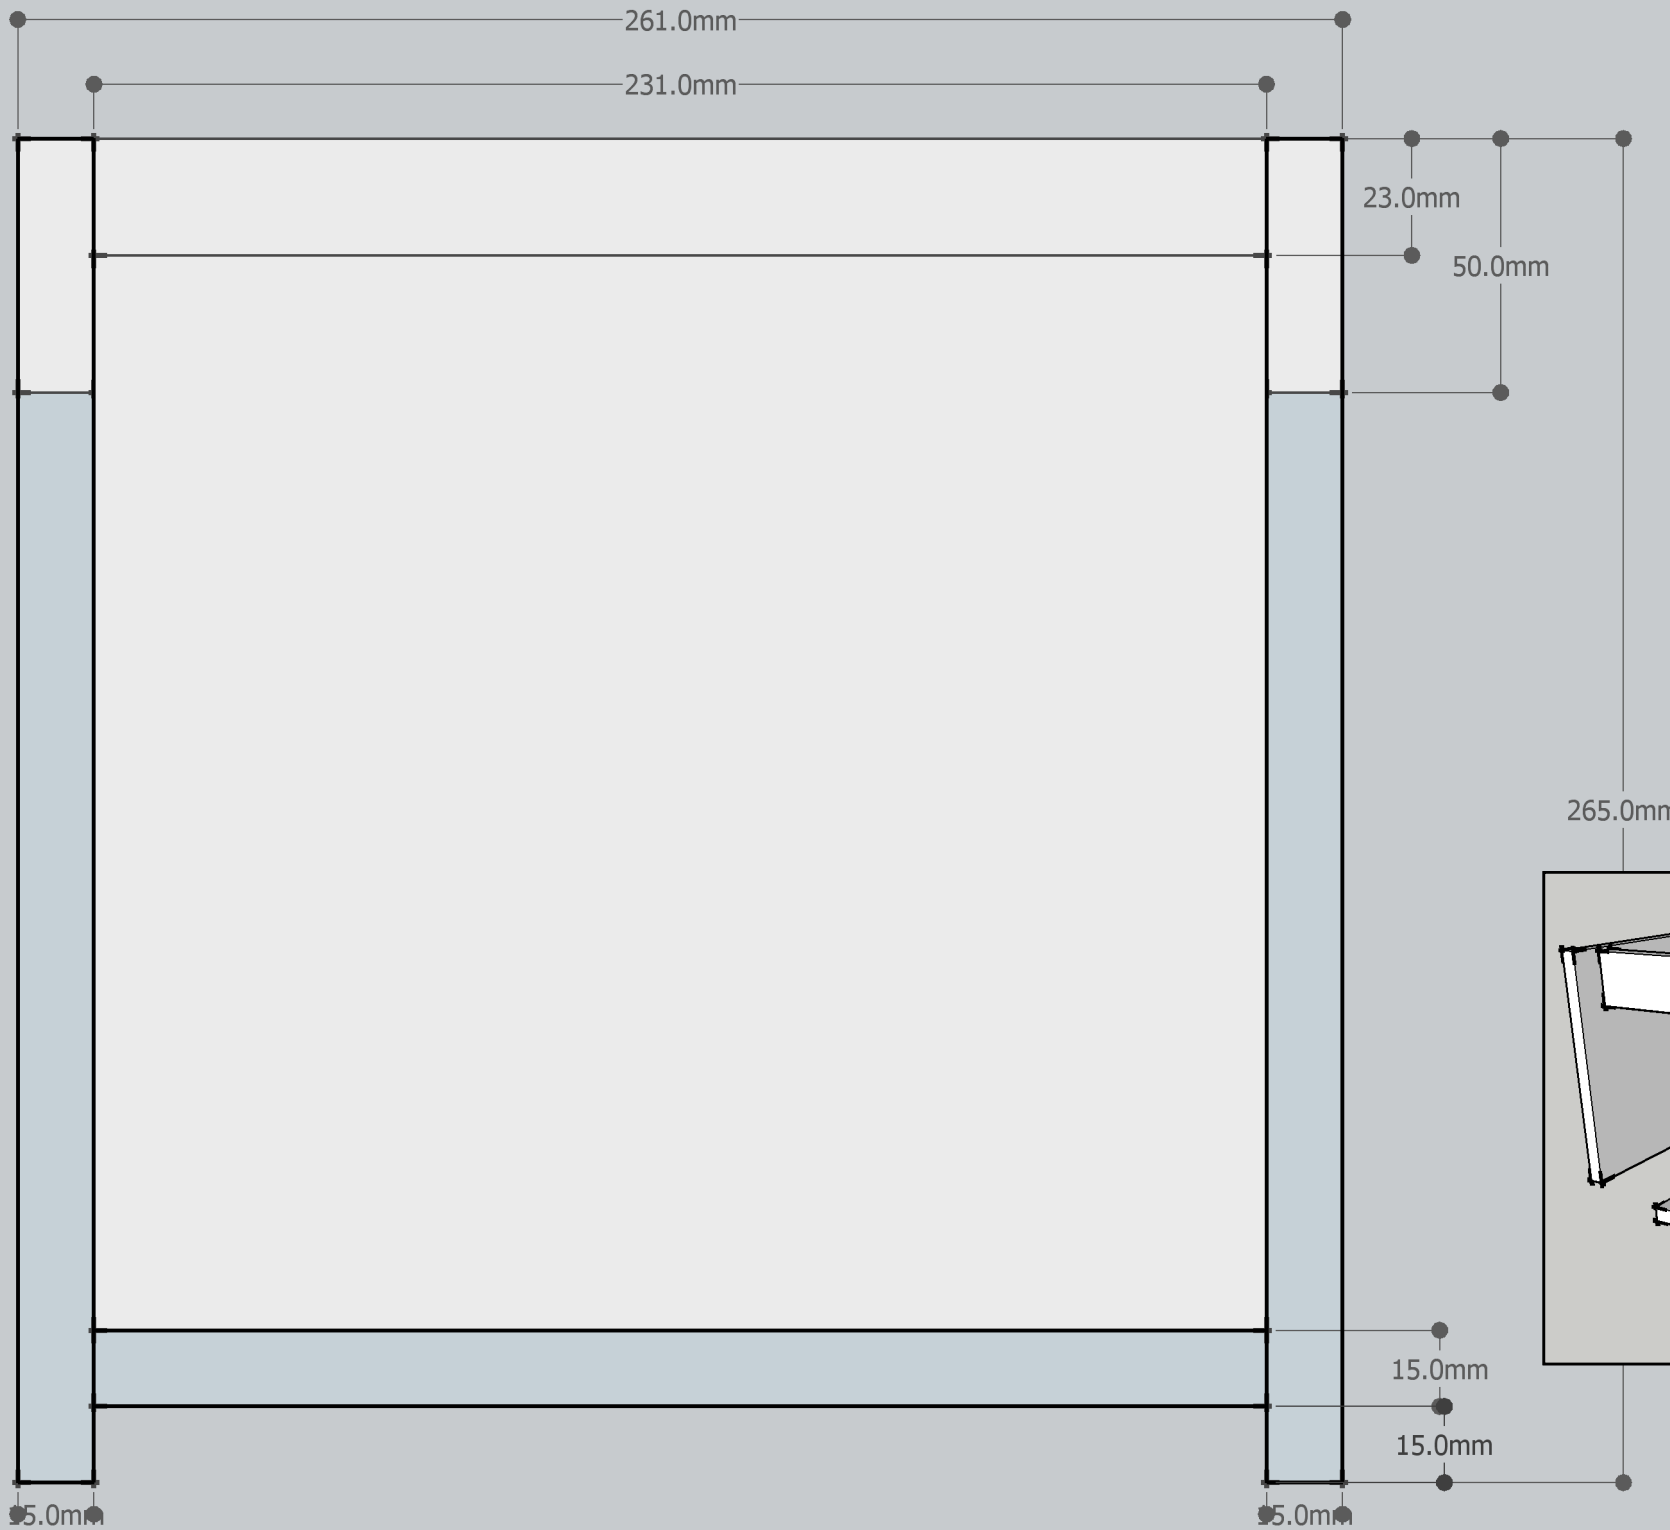

6 ramer

deksel

broed/voerbak

6 ramer, doorsnede voorkant

6 ramer, doorsnede zijkant

deksel, doorsnedes

broed/voerbak
doorsnedes