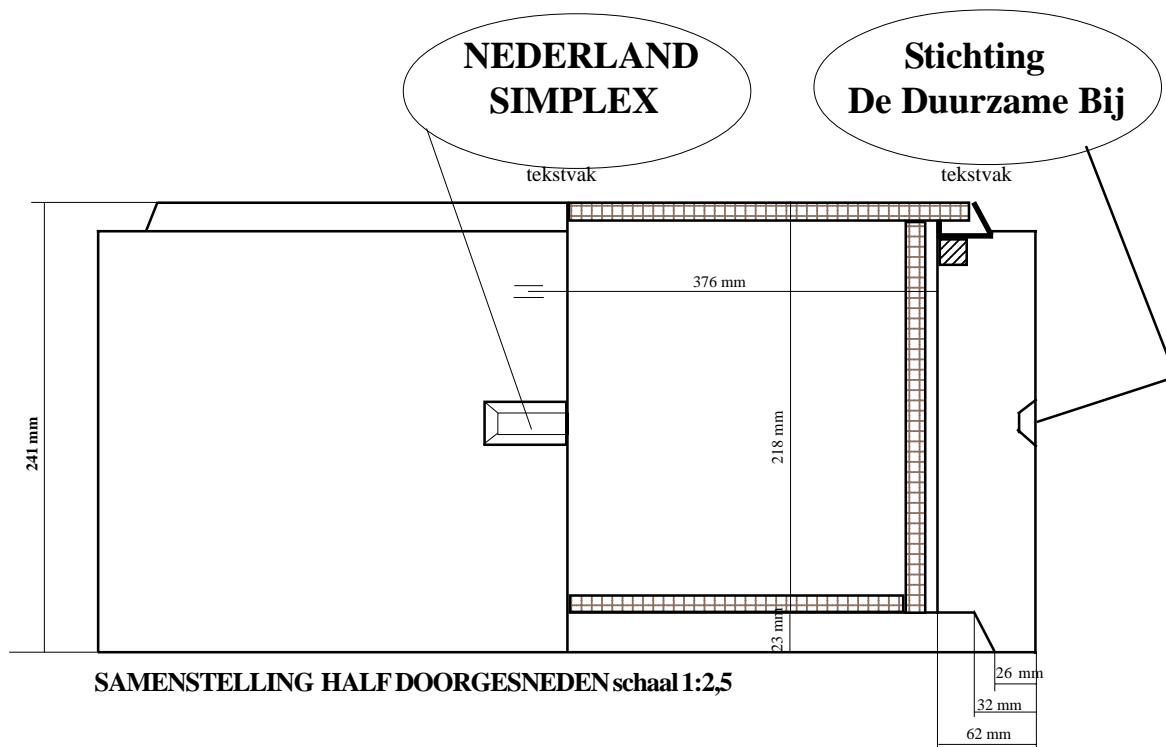

# Compleet aangepaste Styropor kast voor Nederlandse Simplex raampjes

Octrooinummer:  
NL1033172

BOVENAANZICHT MET DE ALUMINIUM STRIPPEN EN HOUTEN INLAY schaal 1:2,5

STICHTING "DE DUURZAME BIJ"

<b>STUKLIJST BROEDKAMER</b>	
STUKS: 1	MATERIAAL: STYROPOR sm >90 kg/m <sup>3</sup>
<b>STICHTING "DE DUURZAME BIJ"</b>	
OPDRACHTGEVER: IMKERIJ "MAMAMOER"	DATUM: 04-12-2006

# Compleet aangepaste Styropor kast voor Nederlandse Simplex raampjes

Octrooinummer:  
NL1033172

<b>STUKLIJST BROEDKAMER</b>		
STUKS: 1	MATERIAAL: STYROPOR	sm >90 kg/m <sup>3</sup>
<b>STICHTING "DE DUURZAME BIJ"</b>		
OPDRACHTGEVER: IMKERIJ "MAMAMOER" DATUM: 04-12-2006		

# Compleet aangepaste Styropor kast voor Nederlandse Simplex raampjes

Octrooinummer:  
NL1033172

Leverbaar in 10-raats en 11-raats uitvoering.  
Tevens geschikt voor warm en koudbouw.

Alleen de afstandsstrippen verschillen dan.  
De bijenruimte is nu correct.