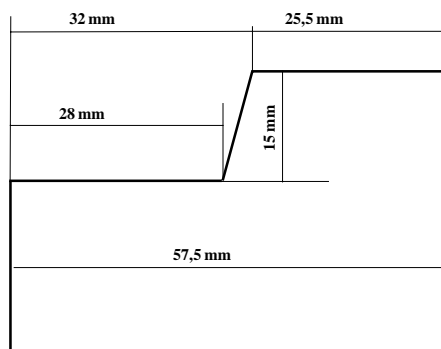

Compleet aangepaste Styropor kast voor Nederlandse Simplex raampjes

Octrooinummer:
NL1033172

STUKLIJST BROEDKAMER

STUKS: 1 | MATERIAAL: STYROPOR sm >90 kg/m³

STICHTING "DE DUURZAME BIJ"

OPDRACHTGEVER: IMKERIJ "MAMAMOER" | DATUM: 04-12-2006