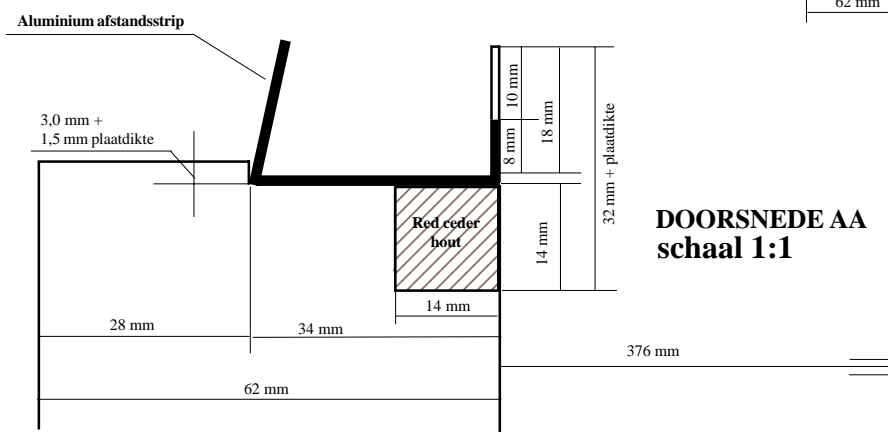

# Compleet aangepaste Styropor kast voor Nederlandse Simplex raampjes

Octrooinummer:  
NL1033172

BOVENAANZICHT MET DE ALUMINIUM STRIPPEN EN HOUTEN INLAY schaal 1:2,5

STICHTING "DE DUURZAME BIJ"

<b>STUKLIJST BROEDKAMER</b>	
STUKS: 1	MATERIAAL: STYROPOR sm >90 kg/m <sup>3</sup>
<b>STICHTING "DE DUURZAME BIJ"</b>	
OPDRACHTGEVER: IMKERIJ "MAMAMOER"	DATUM: 04-12-2006

# Compleet aangepaste Styropor kast voor Nederlandse Simplex raampjes

Octrooinummer:  
NL1033172

<b>STUKLIJST BROEDKAMER</b>		
STUKS: 1	MATERIAAL: STYROPOR	sm >90 kg/m <sup>3</sup>
<b>STICHTING "DE DUURZAME BIJ"</b>		
OPDRACHTGEVER: IMKERIJ "MAMAMOER" DATUM: 04-12-2006		

# Compleet aangepaste Styropor kast voor Nederlandse Simplex raampjes

Octrooinummer:  
NL1033172

Leverbaar in 10-raats en 11-raats uitvoering.  
Tevens geschikt voor warm en koudbouw.

Alleen de afstandsstrippen verschillen dan.  
De bijenruimte is nu correct.

# Compleet aangepaste Styropor kast voor Nederlandse Simplex raampjes

Octrooinummer:  
NL1033172

BOVENAANZICHT SCHAAL 1:2,5

Afrondingen op de verticale buitenzijden zijn met een straal van 12 mm.  
Afrondingen op de horizontale buitenzijden zijn met een straal van 6 mm.  
Alle andere hoeken aan de binnenzijde moeten scherp zijn.