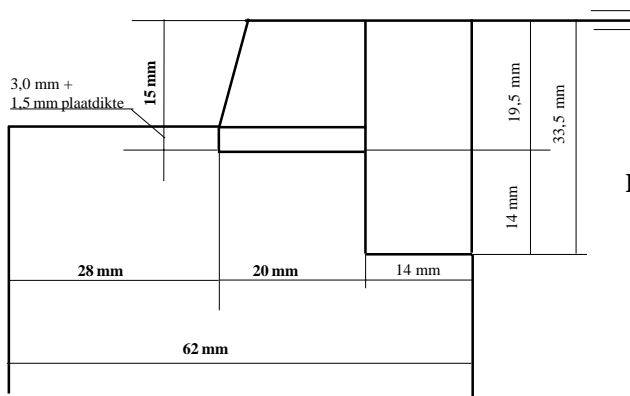

Compleet aangepaste Styropor kast voor Nederlandse Simplex raampjes

Octrooinummer:
NL1033172

STUKLIJST BROEDKAMER

STUKS: 1 | MATERIAAL: STYROPOR sm >90 kg/m³

STICHTING "DE DUURZAME BIJ"

OPDRACHTGEVER: IMKERIJ "MAMAMOER" | DATUM: 04-12-2006