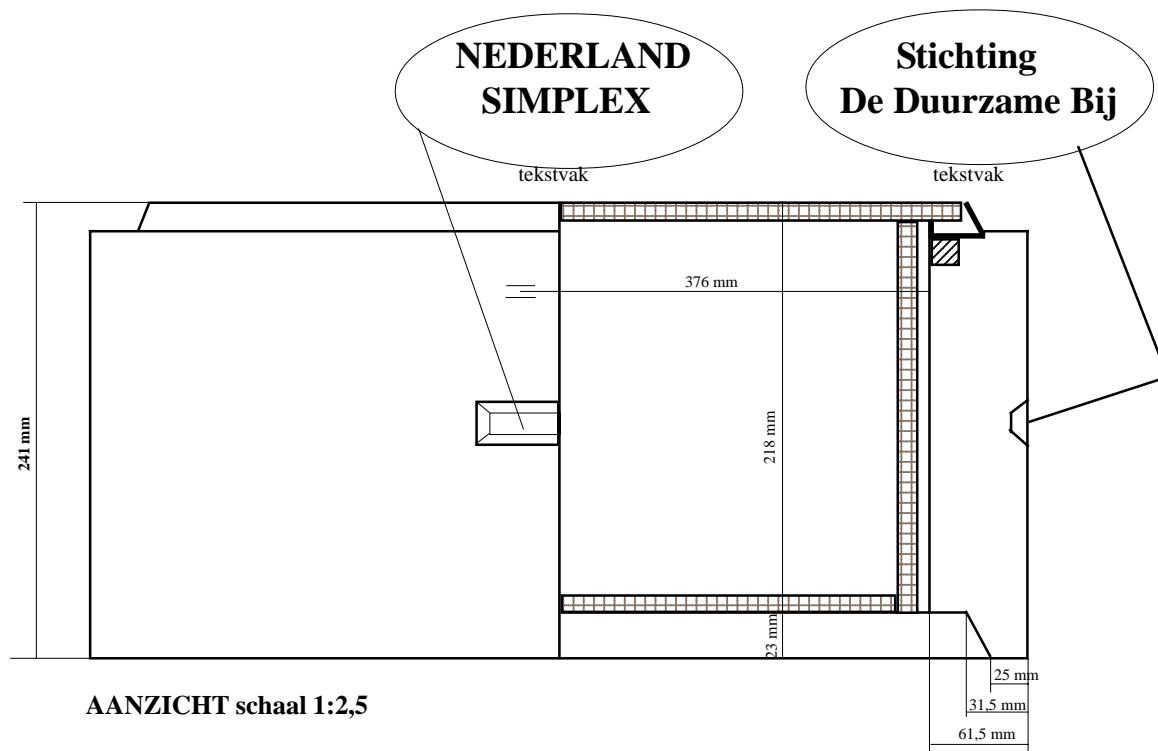

Compleet aangepaste Styropor kast voor Nederlandse Simplex raampjes

Octrooinummer:
NL1033172

STUKLIJST BROEDKAMER

STUKS: 1 | MATERIAAL: STYROPOR sm >90 kg/m³

STICHTING "DE DUURZAME BIJ"

OPDRACHTGEVER: IMKERIJ "MAMAMOER" | DATUM: 04-12-2006