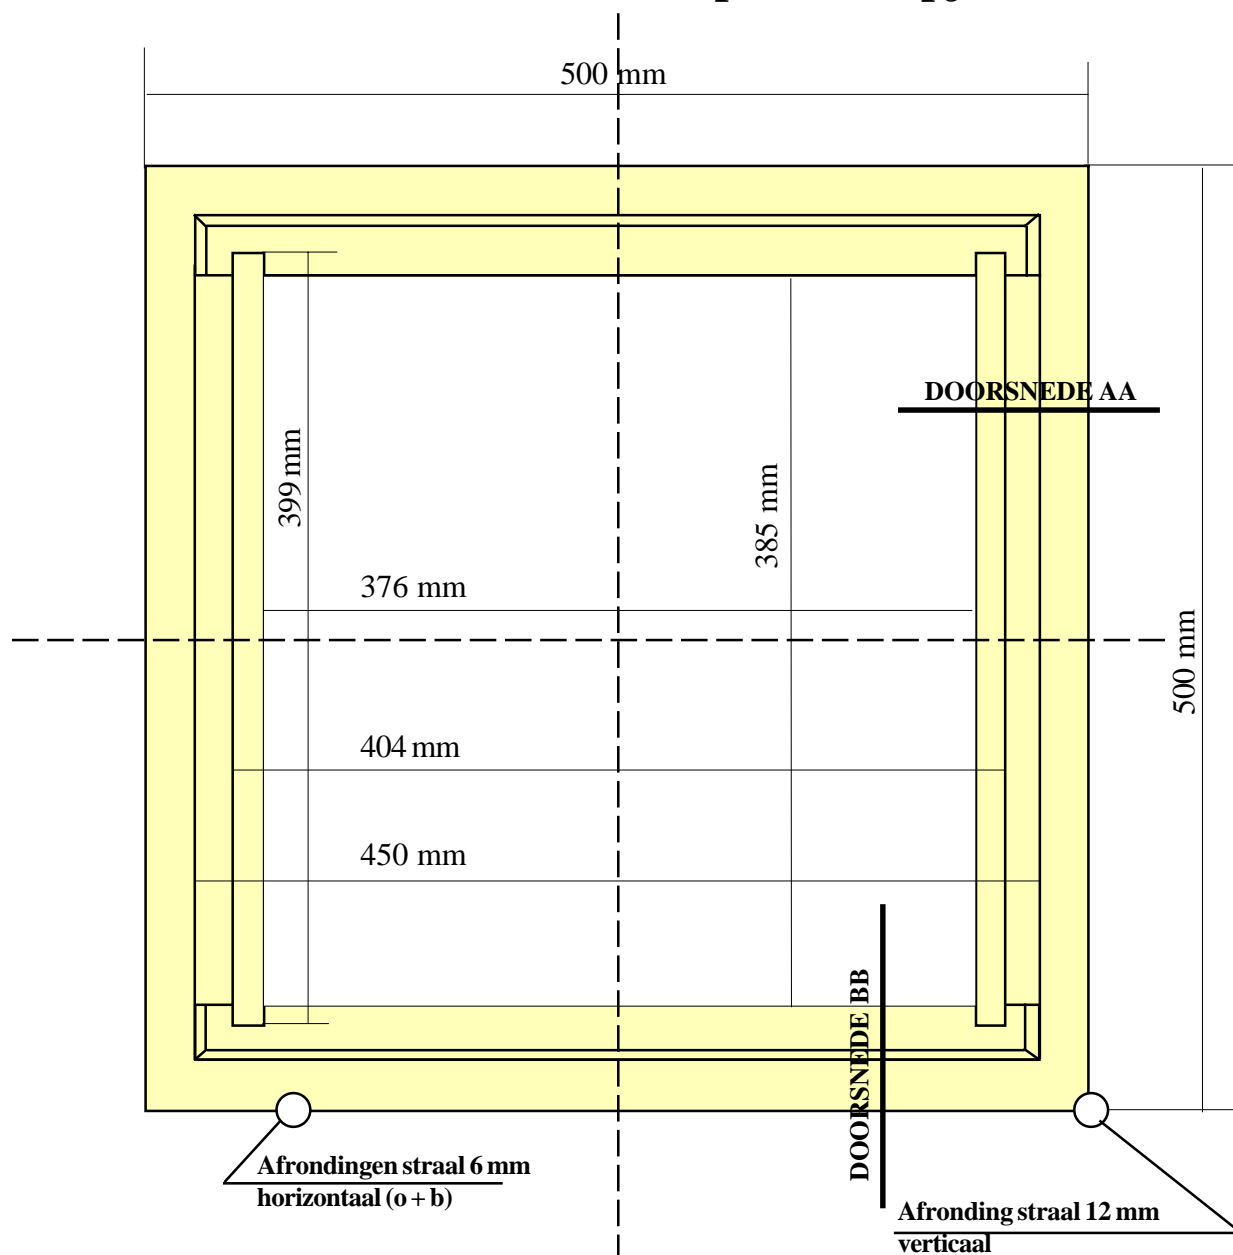

# Compleet aangepaste Styropor kast voor Nederlandse Simplex raampjes

Octrooinummer:  
NL1033172

BOVENAANZICHT MET DE ALUMINIUM STRIPPEN EN HOUTEN INLAY schaal 1:2,5

STICHTING "DE DUURZAME BIJ"

<b>STUKLIJST BROEDKAMER</b>	
STUKS: 1	MATERIAAL: STYROPOR sm >90 kg/m <sup>3</sup>
<b>STICHTING "DE DUURZAME BIJ"</b>	
OPDRACHTGEVER: IMKERIJ "MAMAMOER"	DATUM: 04-12-2006

# Compleet aangepaste Styropor kast voor Nederlandse Simplex raampjes

Octrooinummer:  
NL1033172

<b>STUKLIJST BROEDKAMER</b>		
STUKS: 1	MATERIAAL: STYROPOR	sm >90 kg/m <sup>3</sup>
<b>STICHTING "DE DUURZAME BIJ"</b>		
OPDRACHTGEVER: IMKERIJ "MAMAMOER" DATUM: 04-12-2006		

# Compleet aangepaste Styropor kast voor Nederlandse Simplex raampjes

Octrooinummer:  
NL1033172

Leverbaar in 10-raats en 11-raats uitvoering.  
Tevens geschikt voor warm en koudbouw.

Alleen de afstandsstrippen verschillen dan.  
De bijenruimte is nu correct.

# Compleet aangepaste Styropor kast voor Nederlandse Simplex raampjes

Octrooinummer:  
NL1033172

BOVENAANZICHT SCHAAL 1:2,5

Afrondingen op de verticale buitenzijden zijn met een straal van 12 mm.  
Afrondingen op de horizontale buitenzijden zijn met een straal van 6 mm.  
Alle andere hoeken aan de binnenzijde moeten scherp zijn.