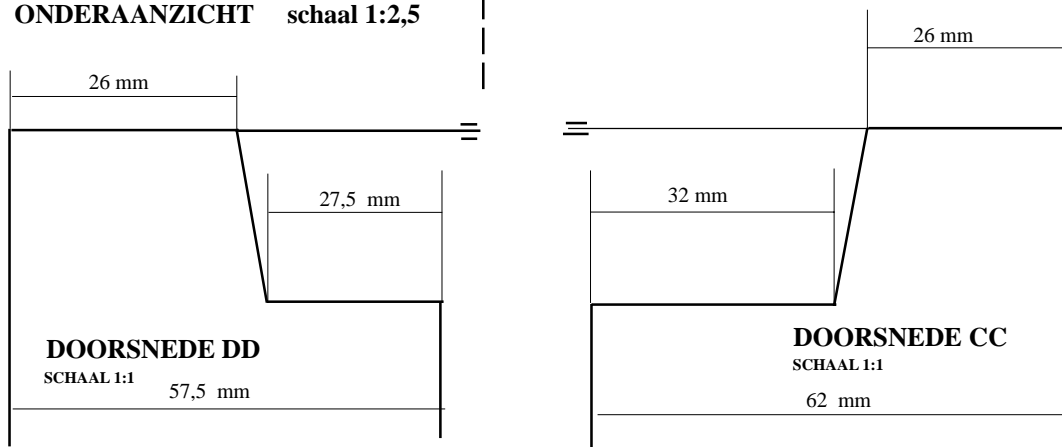

STUKLIJST BROEDKAMER

STUKS: 1 | MATERIAAL: STYROPOR sm >90 kg/m³

STICHTING "DE DUURZAME BIJ"

OPDRACHTGEVER: IMKERIJ "MAMAMOER" | DATUM: 04-12-2006