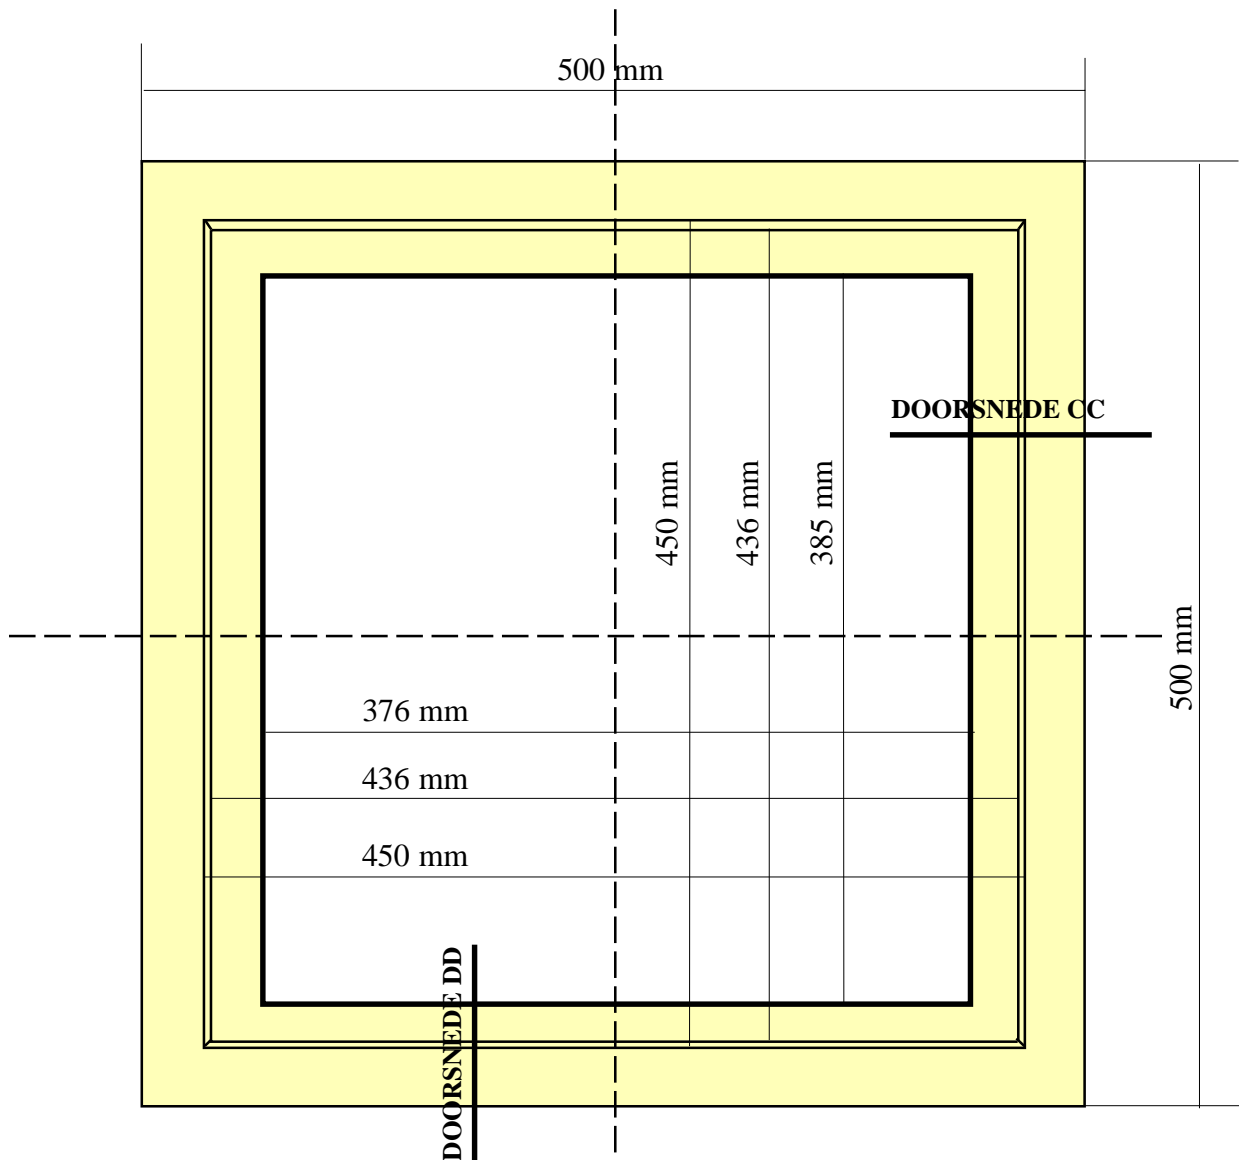

Compleet aangepaste Styropor kast voor Nederlandse Simplex raampjes

Octrooinummer:
NL1033172

ONDERAANZICHT schaal 1:2,5