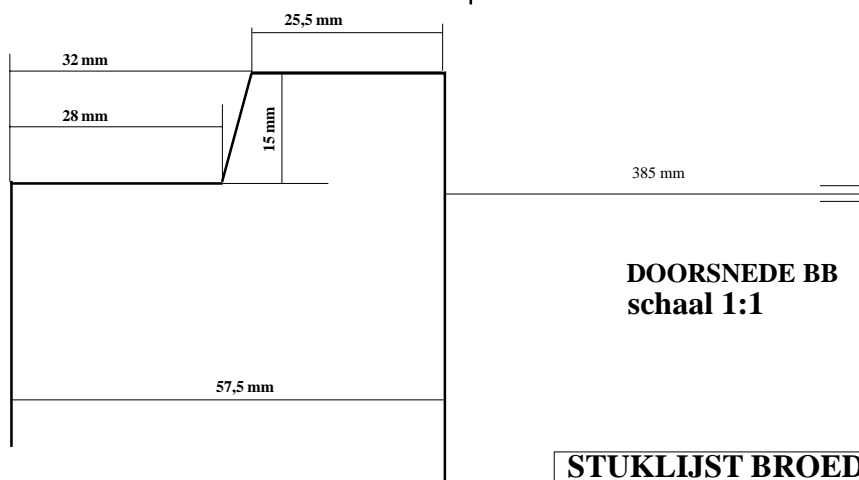

# Compleet aangepaste Styropor kast voor Nederlandse Simplex raampjes

Octrooinummer:  
NL1033172

BOVENAANZICHT MET DE ALUMINIUM STRIPPEN EN HOUTEN INLAY schaal 1:2,5

STICHTING "DE DUURZAME BIJ"

<b>STUKLIJST BROEDKAMER</b>	
STUKS: 1	MATERIAAL: STYROPOR sm >90 kg/m <sup>3</sup>
<b>STICHTING "DE DUURZAME BIJ"</b>	
OPDRACHTGEVER: IMKERIJ "MAMAMOER"	DATUM: 04-12-2006

# Compleet aangepaste Styropor kast voor Nederlandse Simplex raampjes

Octrooinummer:  
NL1033172

<b>STUKLIJST BROEDKAMER</b>		
STUKS: 1	MATERIAAL: STYROPOR	sm >90 kg/m <sup>3</sup>
<b>STICHTING "DE DUURZAME BIJ"</b>		
OPDRACHTGEVER: IMKERIJ "MAMAMOER" DATUM: 04-12-2006		