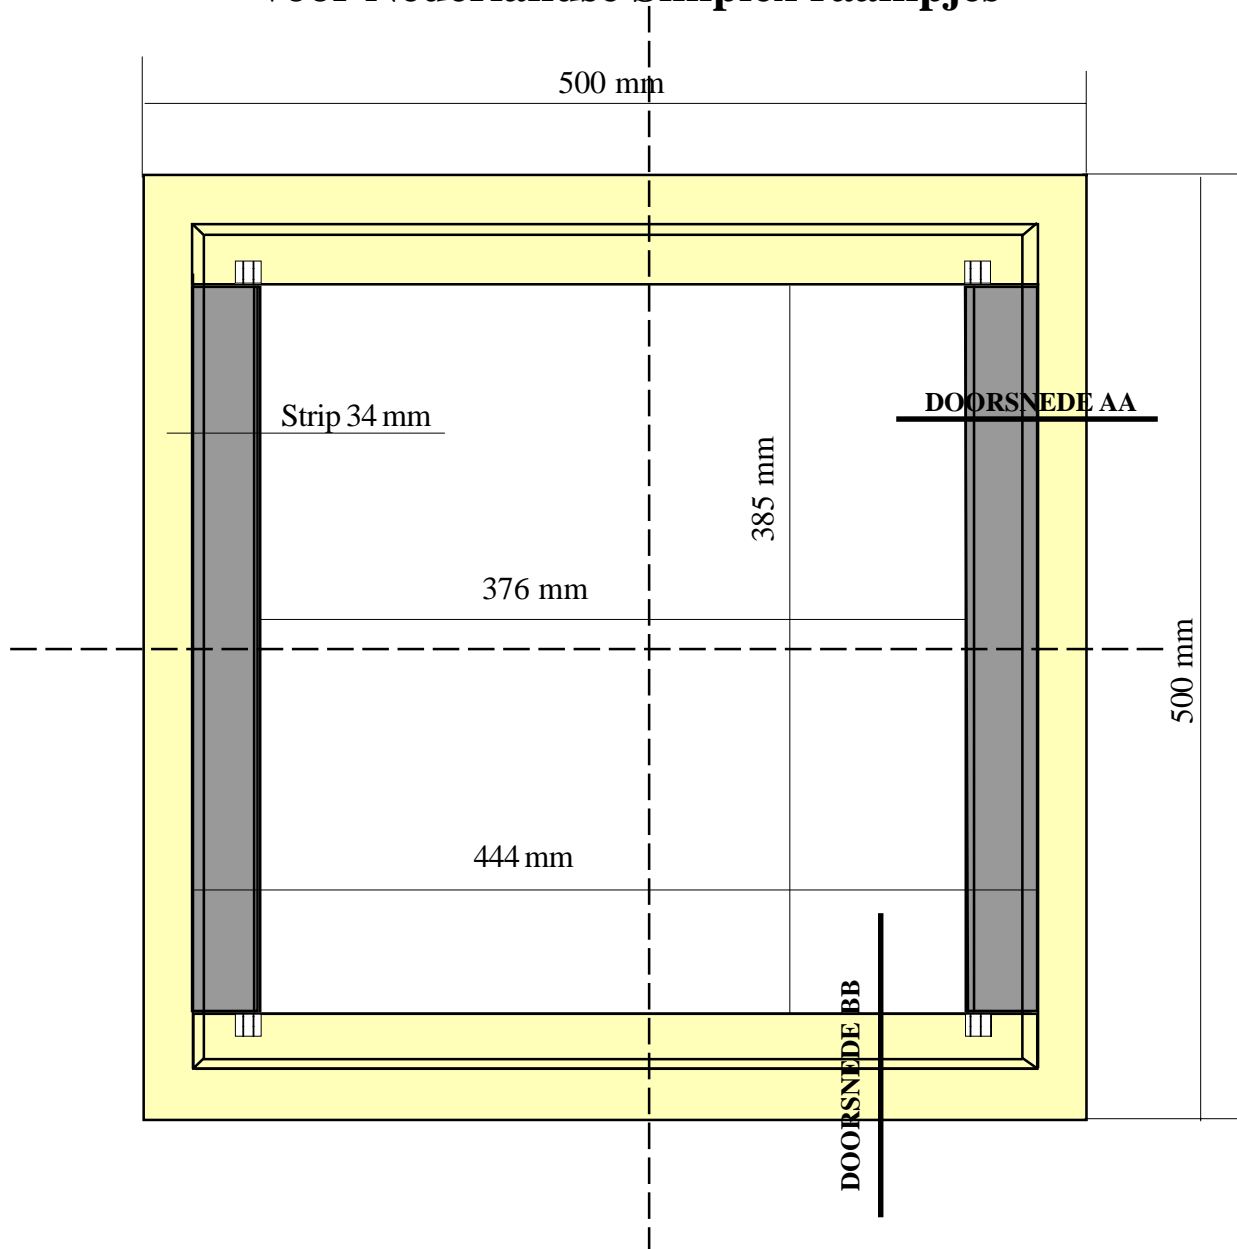

# Compleet aangepaste Styropor kast voor Nederlandse Simplex raampjes

Octrooinummer:  
NL1033172

BOVENAANZICHT MET DE ALUMINIUM STRIPPEN EN HOUTEN INLAY schaal 1:2,5

STICHTING "DE DUURZAME BIJ"

<b>STUKLIJST BROEDKAMER</b>	
STUKS: 1	MATERIAAL: STYROPOR sm >90 kg/m <sup>3</sup>
<b>STICHTING "DE DUURZAME BIJ"</b>	
OPDRACHTGEVER: IMKERIJ "MAMAMOER"	DATUM: 04-12-2006

# Compleet aangepaste Styropor kast voor Nederlandse Simplex raampjes

Octrooinummer:  
NL1033172

<b>STUKLIJST BROEDKAMER</b>		
STUKS: 1	MATERIAAL: STYROPOR	sm >90 kg/m <sup>3</sup>
<b>STICHTING "DE DUURZAME BIJ"</b>		
OPDRACHTGEVER: IMKERIJ "MAMAMOER" DATUM: 04-12-2006		

# Compleet aangepaste Styropor kast voor Nederlandse Simplex raampjes

Octrooinummer:  
NL1033172

Leverbaar in 10-raats en 11-raats uitvoering.  
Tevens geschikt voor warm en koudbouw.

Alleen de afstandsstrippen verschillen dan.  
De bijenruimte is nu correct.

# Compleet aangepaste Styropor kast voor Nederlandse Simplex raampjes

Octrooinummer:  
NL1033172

BOVENAANZICHT SCHAAL 1:2,5

Afrondingen op de verticale buitenzijden zijn met een straal van 12 mm.  
Afrondingen op de horizontale buitenzijden zijn met een straal van 6 mm.  
Alle andere hoeken aan de binnenzijde moeten scherp zijn.