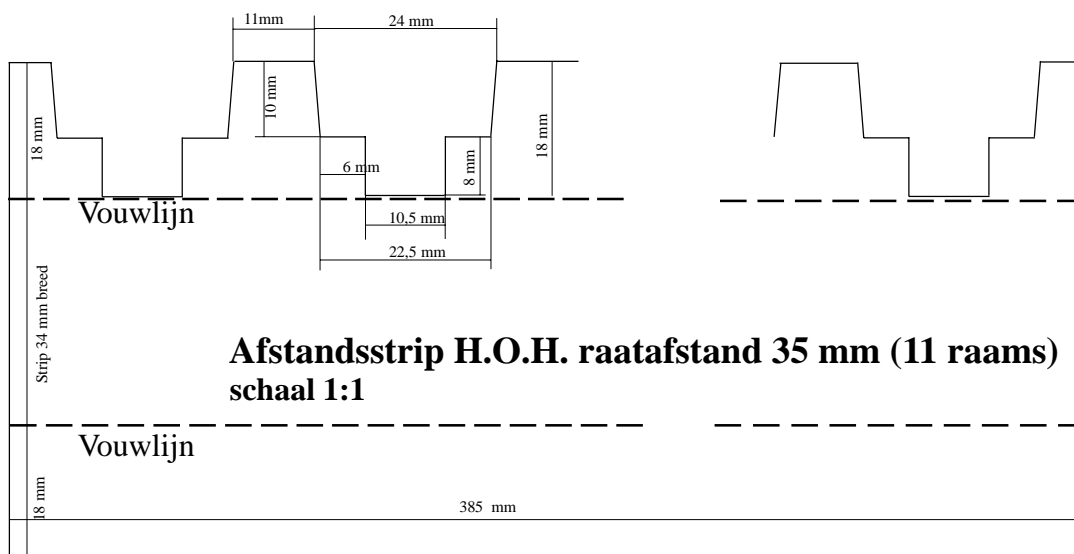

# Compleet aangepaste Styropor kast voor Nederlandse Simplex raampjes

Octrooinummer:  
NL1033172

BOVENAANZICHT MET DE ALUMINIUM STRIPPEN EN HOUTEN INLAY schaal 1:2,5

STICHTING "DE DUURZAME BIJ"

<b>STUKLIJST BROEDKAMER</b>	
STUKS: 1	MATERIAAL: STYROPOR sm >90 kg/m <sup>3</sup>
<b>STICHTING "DE DUURZAME BIJ"</b>	
OPDRACHTGEVER: IMKERIJ "MAMAMOER"	DATUM: 04-12-2006

# Compleet aangepaste Styropor kast voor Nederlandse Simplex raampjes

Octrooinummer:  
NL1033172

<b>STUKLIJST BROEDKAMER</b>		
STUKS: 1	MATERIAAL: STYROPOR	sm >90 kg/m <sup>3</sup>
<b>STICHTING "DE DUURZAME BIJ"</b>		
OPDRACHTGEVER: IMKERIJ "MAMAMOER" DATUM: 04-12-2006		

# Compleet aangepaste Styropor kast voor Nederlandse Simplex raampjes

Octrooinummer:  
NL1033172

Leverbaar in 10-raats en 11-raats uitvoering.  
Tevens geschikt voor warm en koudbouw.

Alleen de afstandsstrippen verschillen dan.  
De bijenruimte is nu correct.