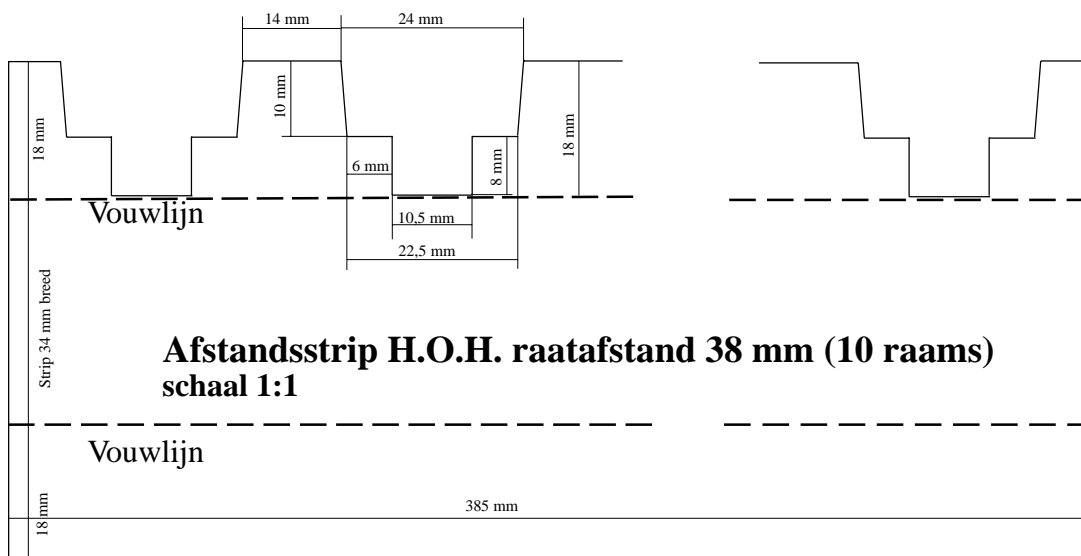

# Compleet aangepaste Styropor kast voor Nederlandse Simplex raampjes

Octrooinummer:  
NL1033172

BOVENAANZICHT MET DE ALUMINIUM STRIPPEN EN HOUTEN INLAY schaal 1:2,5

STICHTING "DE DUURZAME BIJ"

<b>STUKLIJST BROEDKAMER</b>	
STUKS: 1	MATERIAAL: STYROPOR sm >90 kg/m <sup>3</sup>
<b>STICHTING "DE DUURZAME BIJ"</b>	
OPDRACHTGEVER: IMKERIJ "MAMAMOER"	DATUM: 04-12-2006

# Compleet aangepaste Styropor kast voor Nederlandse Simplex raampjes

Octrooinummer:  
NL1033172

<b>STUKLIJST BROEDKAMER</b>		
STUKS: 1	MATERIAAL: STYROPOR	sm >90 kg/m <sup>3</sup>
<b>STICHTING "DE DUURZAME BIJ"</b>		
OPDRACHTGEVER: IMKERIJ "MAMAMOER" DATUM: 04-12-2006		

# Compleet aangepaste Styropor kast voor Nederlandse Simplex raampjes

Octrooinummer:  
NL1033172

Leverbaar in 10-raats en 11-raats uitvoering.  
Tevens geschikt voor warm en koudbouw.

Alleen de afstandsstrippen verschillen dan.  
De bijenruimte is nu correct.