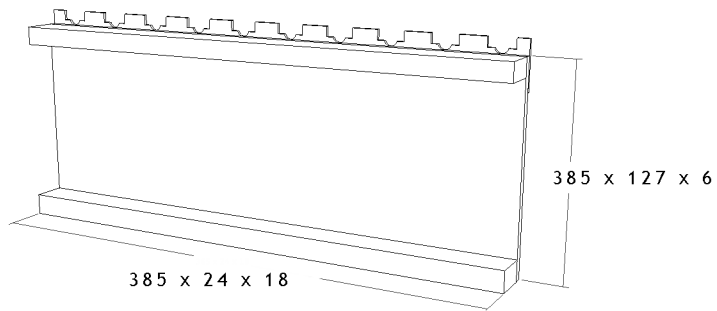

Bijenkast onderdelen overzicht.

Broedkamer. Afmetingen in mm.

455 x 385 x 10

420 x 70 x 18

385 x 20 x 20

Dak en bodem. Afmetingen in mm.