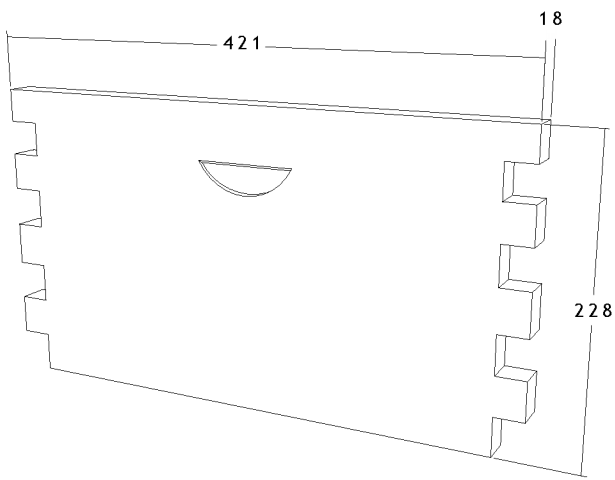

Bijenkast onderdelen overzicht.

Broedkamer. Afmetingen in mm.

455 x 385 x 10

420 x 70 x 18

385 x 20 x 20

Dak en bodem. Afmetingen in mm.