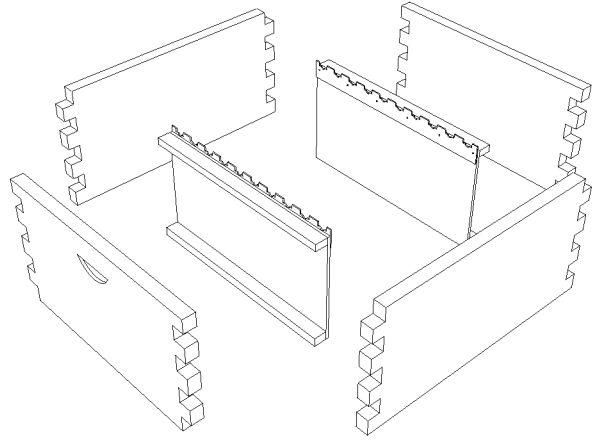

Bijenkast onderdelen overzicht.

Broedkamer. Afmetingen in mm.

455 x 385 x 10

420 x 70 x 18

385 x 20 x 20

Dak en bodem. Afmetingen in mm.