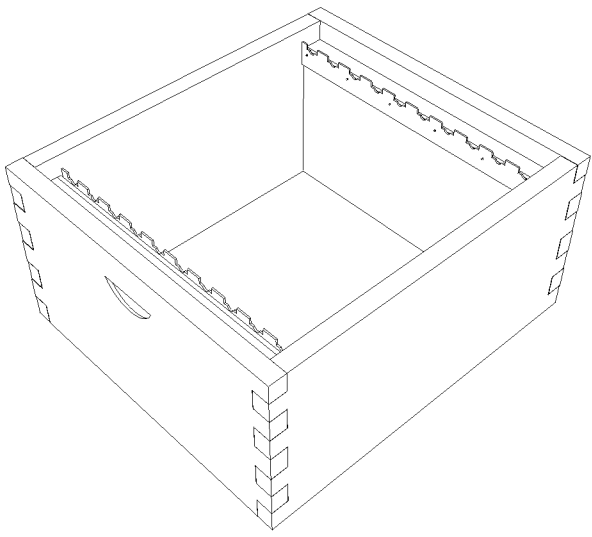

Bijenkast onderdelen overzicht.

Broedkamer. Afmetingen in mm.

455 x 385 x 10

420 x 70 x 18

385 x 20 x 20

Dak en bodem. Afmetingen in mm.