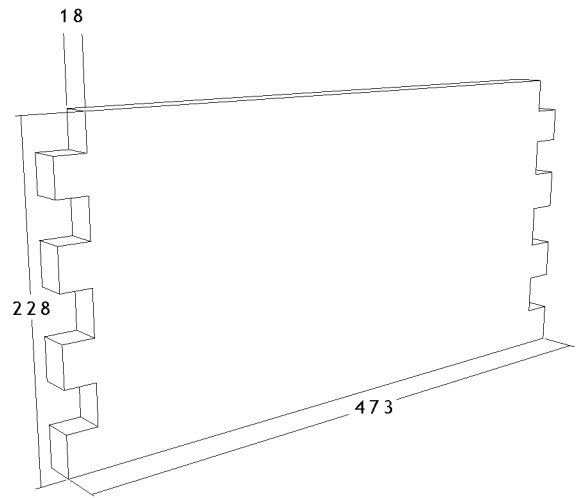

Bijenkast onderdelen overzicht.

Broedkamer. Afmetingen in mm.

455 x 385 x 10

420 x 70 x 18

385 x 20 x 20

Dak en bodem. Afmetingen in mm.