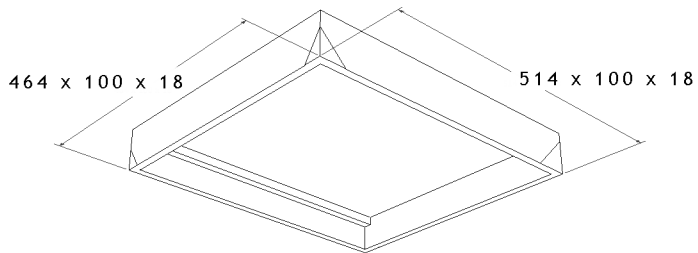

Bijenkast onderdelen overzicht.

Broedkamer. Afmetingen in mm.

455 x 385 x 10

420 x 70 x 18

385 x 20 x 20

Dak en bodem. Afmetingen in mm.