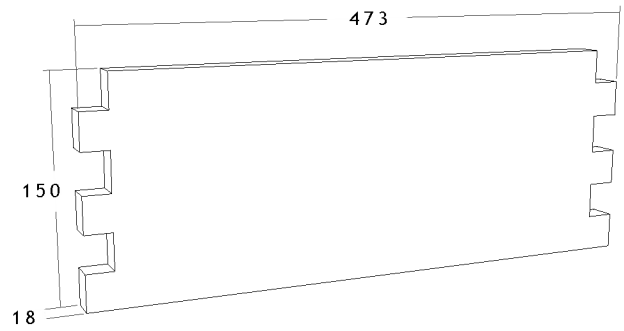

Bijenkast onderdelen overzicht.

Broedkamer. Afmetingen in mm.

455 x 385 x 10

420 x 70 x 18

385 x 20 x 20

Dak en bodem. Afmetingen in mm.