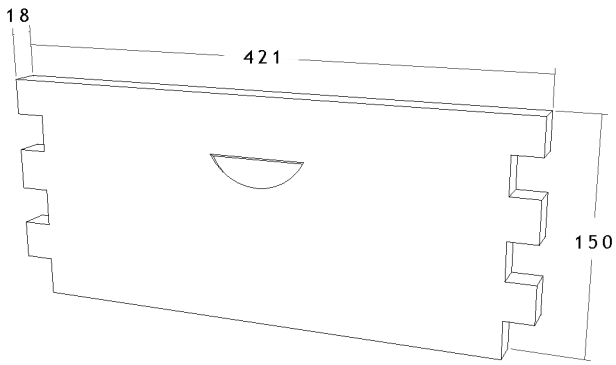

Bijenkast onderdelen overzicht.

Broedkamer. Afmetingen in mm.

455 x 385 x 10

420 x 70 x 18

385 x 20 x 20

Dak en bodem. Afmetingen in mm.