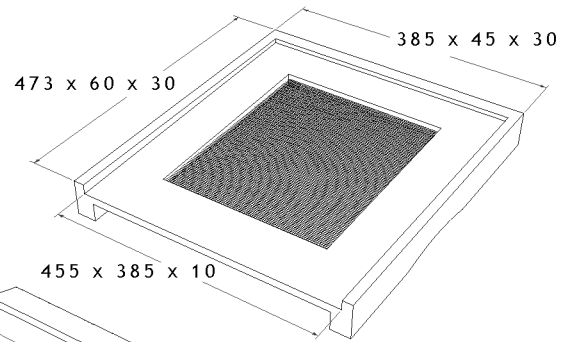

Bijenkast onderdelen overzicht.

Broedkamer. Afmetingen in mm.

455 x 385 x 10

420 x 70 x 18

385 x 20 x 20

Dak en bodem. Afmetingen in mm.