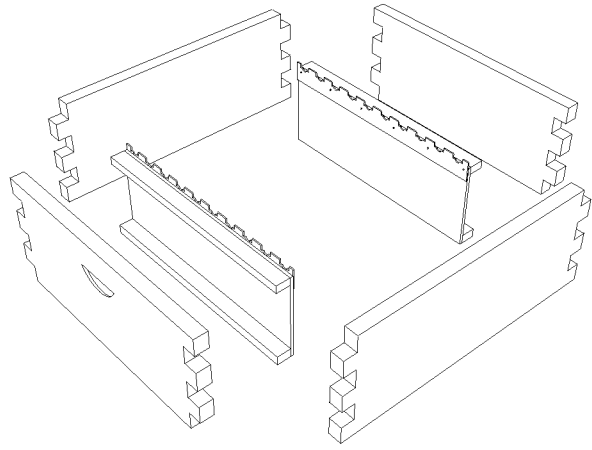

Bijenkast onderdelen overzicht.

Broedkamer. Afmetingen in mm.

455 x 385 x 10

420 x 70 x 18

385 x 20 x 20

Dak en bodem. Afmetingen in mm.