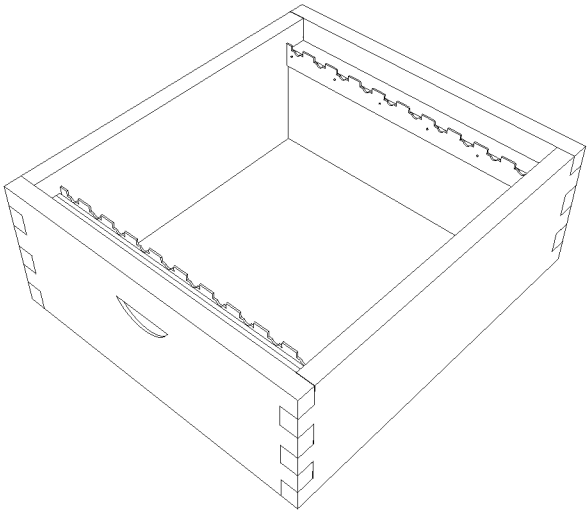

Bijenkast onderdelen overzicht.

Broedkamer. Afmetingen in mm.

455 x 385 x 10

420 x 70 x 18

385 x 20 x 20

Dak en bodem. Afmetingen in mm.