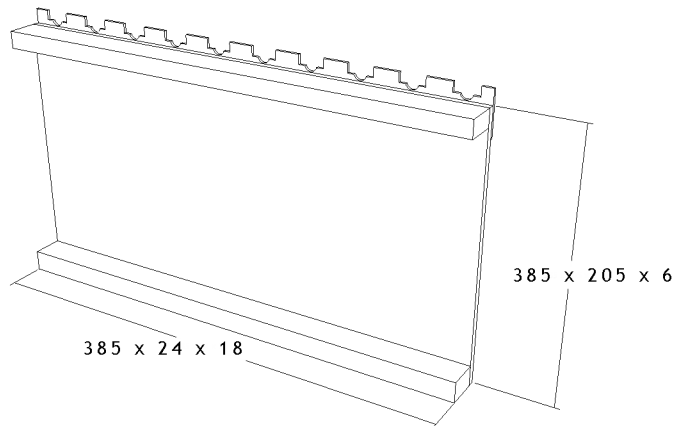

Bijenkast onderdelen overzicht.

Broedkamer. Afmetingen in mm.

455 x 385 x 10

420 x 70 x 18

385 x 20 x 20

Dak en bodem. Afmetingen in mm.